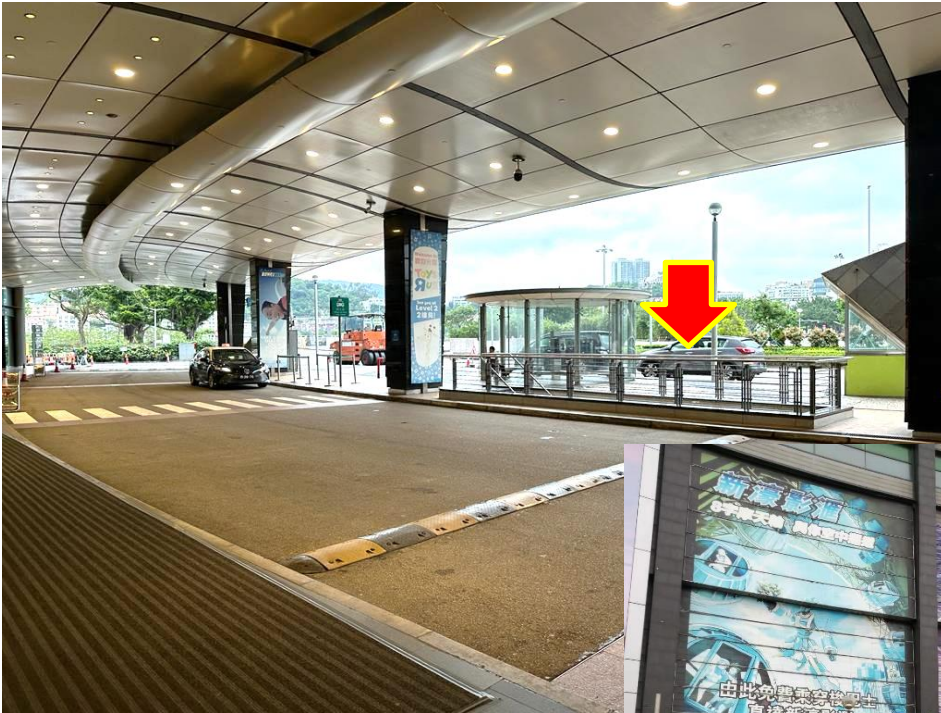

Macau Outer Harbour Ferry Terminal 澳門外港碼頭 Arrival Hall 抵達大廳

★ Opentop Bus Tour (NIGHT) Pick-up Point
In front of Tourist information

★ マカオオープントップツアー集合場所
"Tourist Information"前

★ 開蓬觀光巴士集合地點 位於旅客詢問處門前

Fisherman' s Wharf 澳門漁人碼頭

Macau Science Centre 澳門科學館

Kun Lam Staute 觀音蓮花苑

Wynn Macau 永利澳門 / StarWorld Hotel 星際酒店

Hotel Lisboa Macau 葡京酒店 (YOHO Treasure Island Resorts World Hotel 金銀島名勝世界酒店)

BUS STOP:

Roundabout way near YOHO Treasure Island Resorts World Hotel
金銀島名勝世界酒店附近 迴旋處

Roundabout way near YOHO Treasure Island
Resorts World Hotel
金銀島名勝世界酒店附近迴旋處

New Yaohan 新八佰伴 Grand Emperor Hotel 英皇娛樂酒店

Macau Tower 澳門旅遊塔

澳門旅遊塔正門外側路邊

In front of Macau Tower main entrance (Along the outer roadside)

官也街 (氹仔牌坊)

Vila da Taipa Historical Center Archway

The Londoner Macao 倫敦人酒店
The Venetian Macao 威尼斯人酒店

Beyond the footbridge 過橋
The Venetian 威尼斯人/Four Seasons 四季酒店

威尼斯人 和 四季酒店客人
請過橋在倫敦人巴士站上車

From The Venetian and Four Seasons Hotel, please cross the footbridge and board the bus at the Londoner bus stop