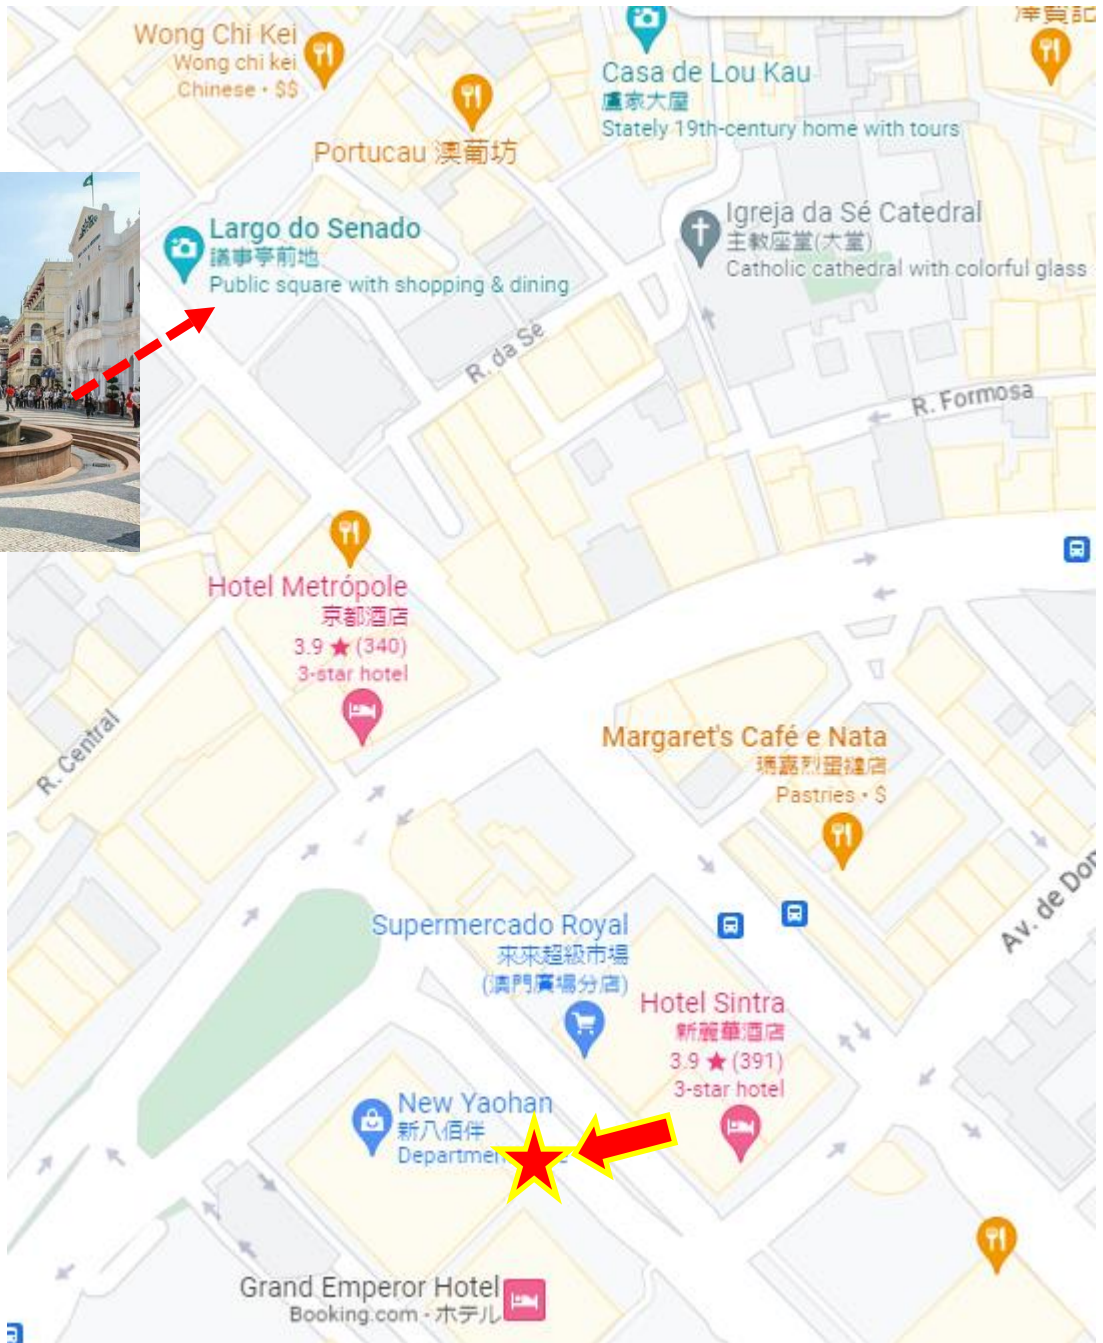

Macau Outer Harbour Ferry Terminal 澳門外港碼頭 Arrival Hall 抵達大廳

★ Opentop Bus Tour (NIGHT) Pick-up Point
In front of Tourist information

★ マカオオープントップツアー集合場所
"Tourist Information"前

★ 開蓬觀光巴士集合地點 位於旅客詢問處門前

Fisherman' s Wharf 澳門漁人碼頭

Macau Science Centre 澳門科學館

Kun Lam Staute 觀音蓮花苑

Wynn Macau 永利澳門 / StarWorld Hotel 星際酒店

Hotel Lisboa Macau 葡京酒店 (YOHO Treasure Island Resorts World Hotel 金銀島名勝世界酒店)

BUS STOP:

Roundabout way near YOHO Treasure Island Resorts World Hotel
金銀島名勝世界酒店附近 迴旋處

Roundabout way near YOHO Treasure Island
Resorts World Hotel
金銀島名勝世界酒店附近迴旋處

New Yaohan 新八佰伴 Grand Emperor Hotel 英皇娛樂酒店

Macau Tower 澳門旅遊塔

澳門旅遊塔正門外側路邊

In front of Macau Tower main entrance (Along the outer roadside)

官也街 (氹仔牌坊)

Vila da Taipa Historical Center Archway

The Londoner Macao 倫敦人酒店
The Venetian Macao 威尼斯人酒店

Beyond the footbridge 過橋
The Venetian 威尼斯人/Four Seasons 四季酒店

威尼斯人 和 四季酒店客人
請過橋在倫敦人巴士站上車

From The Venetian and Four Seasons Hotel, please cross the footbridge and board the bus at the Londoner bus stop