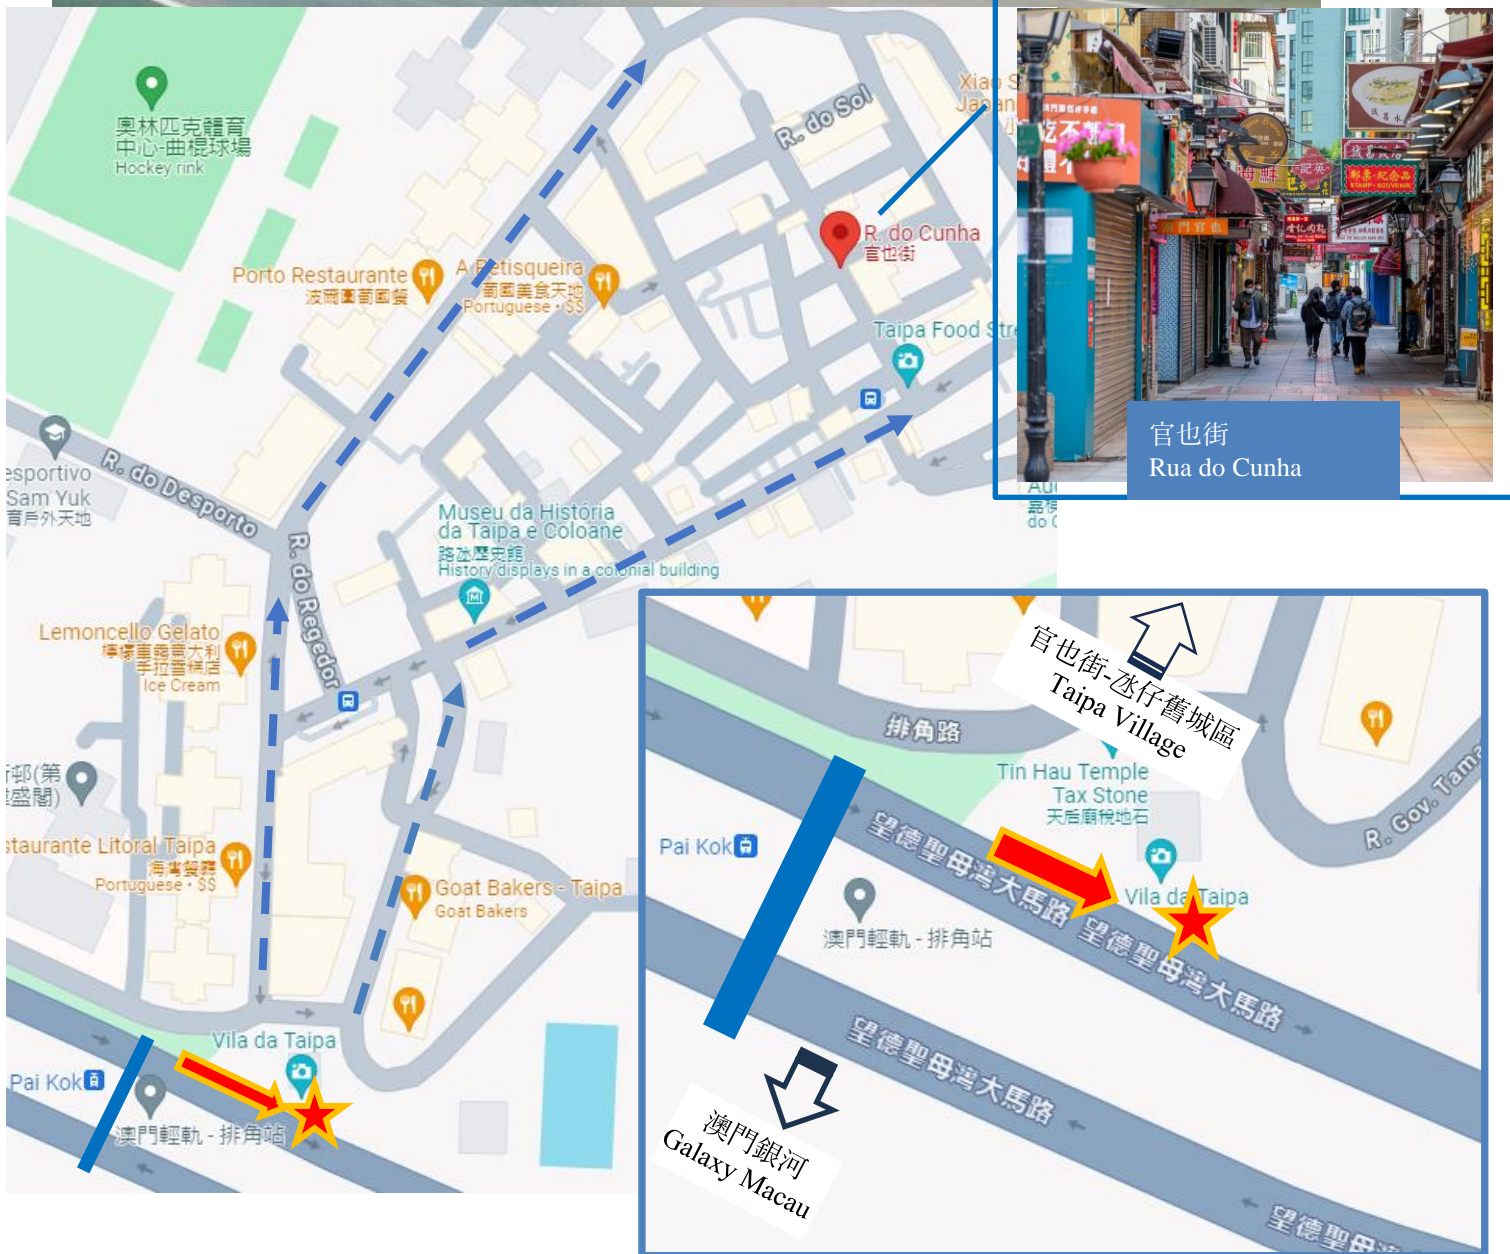

Macau Science Centre 澳門科學館

Kun Lam Staute 觀音蓮花苑

Wynn Macau 永利澳門 / StarWorld Hotel 星際酒店

Hotel Lisboa Macau 葡京酒店 (YOHO Treasure Island Resorts World Hotel 金銀島名勝世界酒店)

BUS STOP:

Roundabout way near YOHO Treasure Island Resorts World Hotel
金銀島名勝世界酒店附近 迴旋處

Roundabout way near YOHO Treasure Island
Resorts World Hotel
金銀島名勝世界酒店附近迴旋處

New Yaohan 新八佰伴 Grand Emperor Hotel 英皇娛樂酒店

Macau Tower 澳門旅遊塔

澳門旅遊塔正門外側路邊

In front of Macau Tower main entrance (Along the outer roadside)

官也街 (氹仔牌坊)

Vila da Taipa Historical Center Archway

The Londoner Macao 倫敦人酒店
The Venetian Macao 威尼斯人酒店

Beyond the footbridge 過橋
The Venetian 威尼斯人/Four Seasons 四季酒店

威尼斯人 和 四季酒店客人
請過橋在倫敦人巴士站上車

From The Venetian and Four Seasons Hotel, please cross the footbridge and board the bus at the Londoner bus stop

The Londoner Macao
倫敦人酒店

STUDIO CITY 新濠影滙 The Parisian Macao 巴黎人酒店

Galaxy Macau (Crystal Lobby) 澳門銀河 (水晶大堂)

- Bus Stop : In front of "Entrance of CRYSTAL LOBBY" at Galaxy Macau
- 上車地點:澳門銀河水晶大堂外面

上車位置/BUS STOP