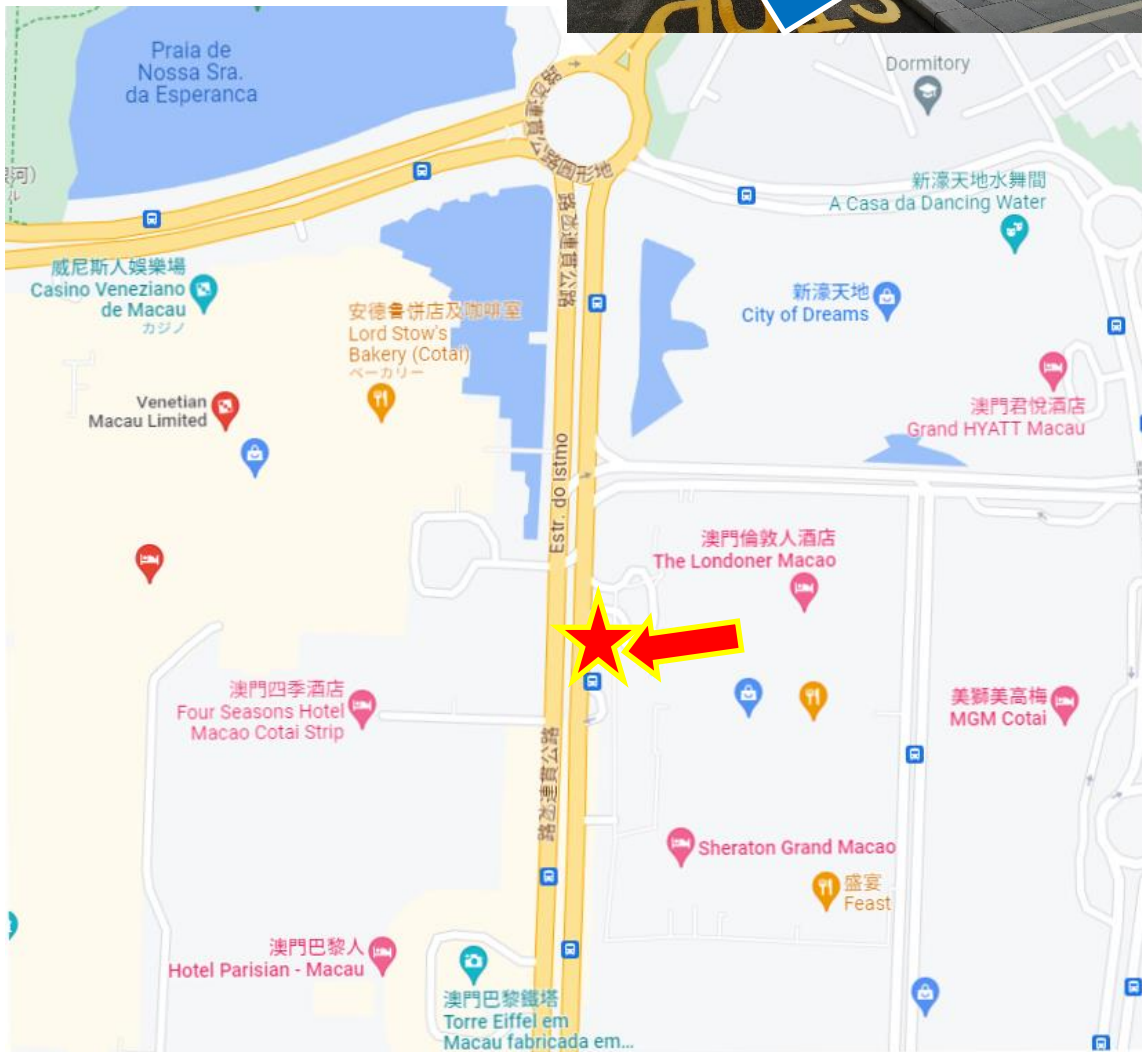

Macau Science Centre 澳門科學館

Kun Lam Staute 觀音蓮花苑

Wynn Macau 永利澳門 / StarWorld Hotel 星際酒店

Hotel Lisboa Macau 葡京酒店 (YOHO Treasure Island Resorts World Hotel 金銀島名勝世界酒店)

BUS STOP:

Roundabout way near YOHO Treasure Island Resorts World Hotel
金銀島名勝世界酒店附近 迴旋處

Roundabout way near YOHO Treasure Island
Resorts World Hotel
金銀島名勝世界酒店附近迴旋處

New Yaohan 新八佰伴 Grand Emperor Hotel 英皇娛樂酒店

Macau Tower 澳門旅遊塔

澳門旅遊塔正門外側路邊

In front of Macau Tower main entrance (Along the outer roadside)

官也街 (氹仔牌坊)

Vila da Taipa Historical Center Archway

The Londoner Macao 倫敦人酒店
The Venetian Macao 威尼斯人酒店

Beyond the footbridge 過橋
The Venetian 威尼斯人/Four Seasons 四季酒店

威尼斯人 和 四季酒店客人
請過橋在倫敦人巴士站上車

From The Venetian and Four Seasons Hotel, please cross the footbridge and board the bus at the Londoner bus stop

The Londoner Macao
倫敦人酒店

STUDIO CITY 新濠影滙 The Parisian Macao 巴黎人酒店

Galaxy Macau (Crystal Lobby) 澳門銀河 (水晶大堂)

- Bus Stop : In front of "Entrance of CRYSTAL LOBBY" at Galaxy Macau
- 上車地點:澳門銀河水晶大堂外面

上車位置/BUS STOP