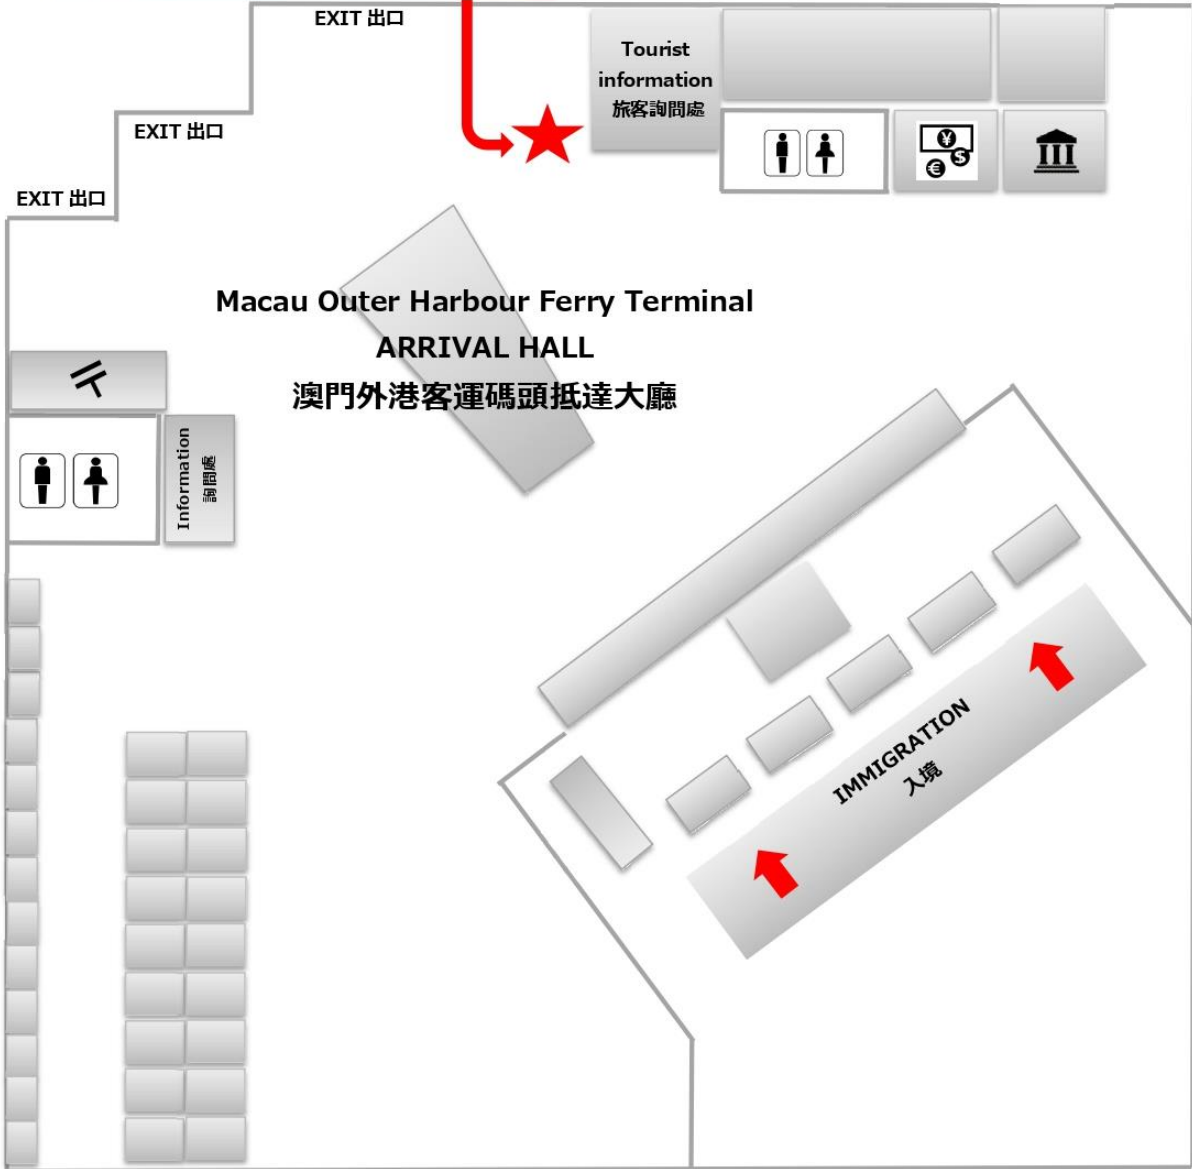

Macau Outer Harbour Ferry Terminal 澳門外港碼頭 Arrival Hall 抵達大廳

★ Opentop Bus Tour (NIGHT) Pick-up Point
In front of Tourist information

★ マカオオープントップツアー集合場所
"Tourist Information"前

★ 開蓬觀光巴士集合地點 位於旅客詢問處門前

Fisherman' s Wharf 澳門漁人碼頭

Macau Science Centre 澳門科學館

Kun Lam Staute 觀音蓮花苑

Wynn Macau 永利澳門 / StarWorld Hotel 星際酒店

Hotel Lisboa Macau 葡京酒店 (YOHO Treasure Island Resorts World Hotel 金銀島名勝世界酒店)

BUS STOP:

Roundabout way near YOHO Treasure Island Resorts World Hotel
金銀島名勝世界酒店附近 迴旋處

Roundabout way near YOHO Treasure Island
Resorts World Hotel
金銀島名勝世界酒店附近迴旋處

New Yaohan 新八佰伴 Grand Emperor Hotel 英皇娛樂酒店

Macau Tower 澳門旅遊塔

澳門旅遊塔正門外側路邊

In front of Macau Tower main entrance (Along the outer roadside)

官也街 (氹仔牌坊)

Vila da Taipa Historical Center Archway

The Londoner Macao 倫敦人酒店
The Venetian Macao 威尼斯人酒店

Beyond the footbridge 過橋
The Venetian 威尼斯人/Four Seasons 四季酒店

威尼斯人 和 四季酒店客人
請過橋在倫敦人巴士站上車

From The Venetian and Four Seasons Hotel, please cross the footbridge and board the bus at the Londoner bus stop