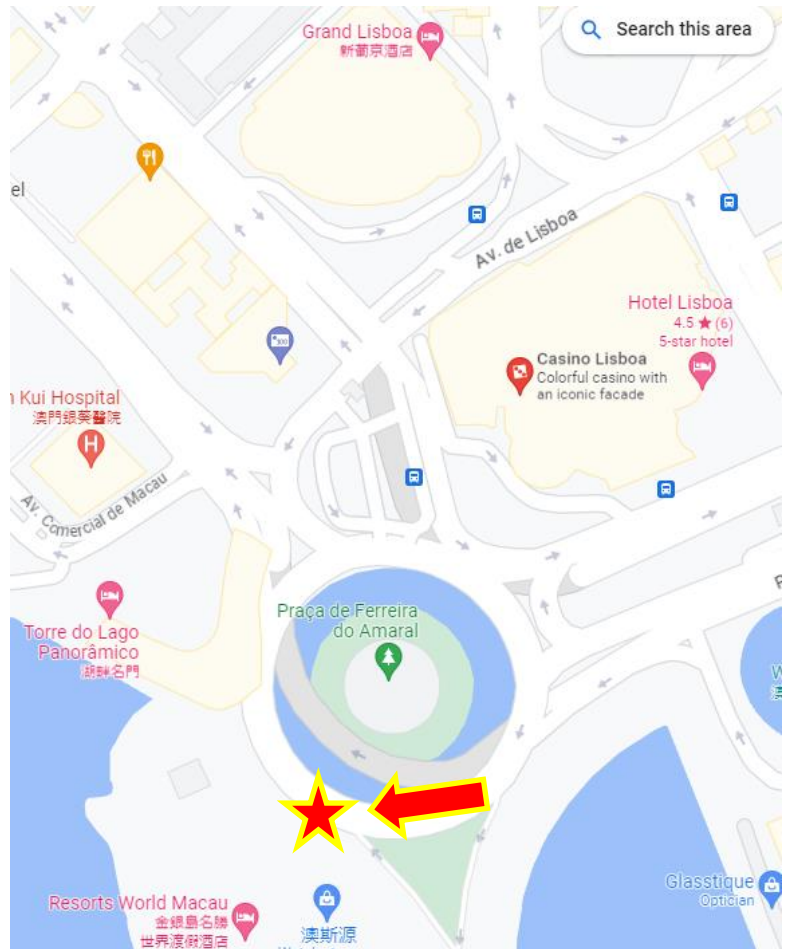

Macau Outer Harbour Ferry Terminal 澳門外港碼頭 Arrival Hall 抵達大廳

★ Opentop Bus Tour (NIGHT) Pick-up Point
In front of Tourist information

★ マカオオープントップツアー集合場所
"Tourist Information"前

★ 開蓬觀光巴士集合地點 位於旅客詢問處門前

Fisherman' s Wharf 澳門漁人碼頭

Macau Science Centre 澳門科學館

Kun Lam Staute 觀音蓮花苑

Wynn Macau 永利澳門 / StarWorld Hotel 星際酒店

Hotel Lisboa Macau 葡京酒店 (YOHO Treasure Island Resorts World Hotel 金銀島名勝世界酒店)

BUS STOP:

Roundabout way near YOHO Treasure Island Resorts World Hotel
金銀島名勝世界酒店附近 迴旋處

Roundabout way near YOHO Treasure Island
Resorts World Hotel
金銀島名勝世界酒店附近迴旋處

New Yaohan 新八佰伴 Grand Emperor Hotel 英皇娛樂酒店

Macau Tower 澳門旅遊塔

澳門旅遊塔正門外側路邊

In front of Macau Tower main entrance (Along the outer roadside)

官也街 (氹仔牌坊)

Vila da Taipa Historical Center Archway

The Londoner Macao 倫敦人酒店
The Venetian Macao 威尼斯人酒店

Beyond the footbridge 過橋
The Venetian 威尼斯人/Four Seasons 四季酒店

威尼斯人 和 四季酒店客人
請過橋在倫敦人巴士站上車

From The Venetian and Four Seasons Hotel, please cross the footbridge and board the bus at the Londoner bus stop